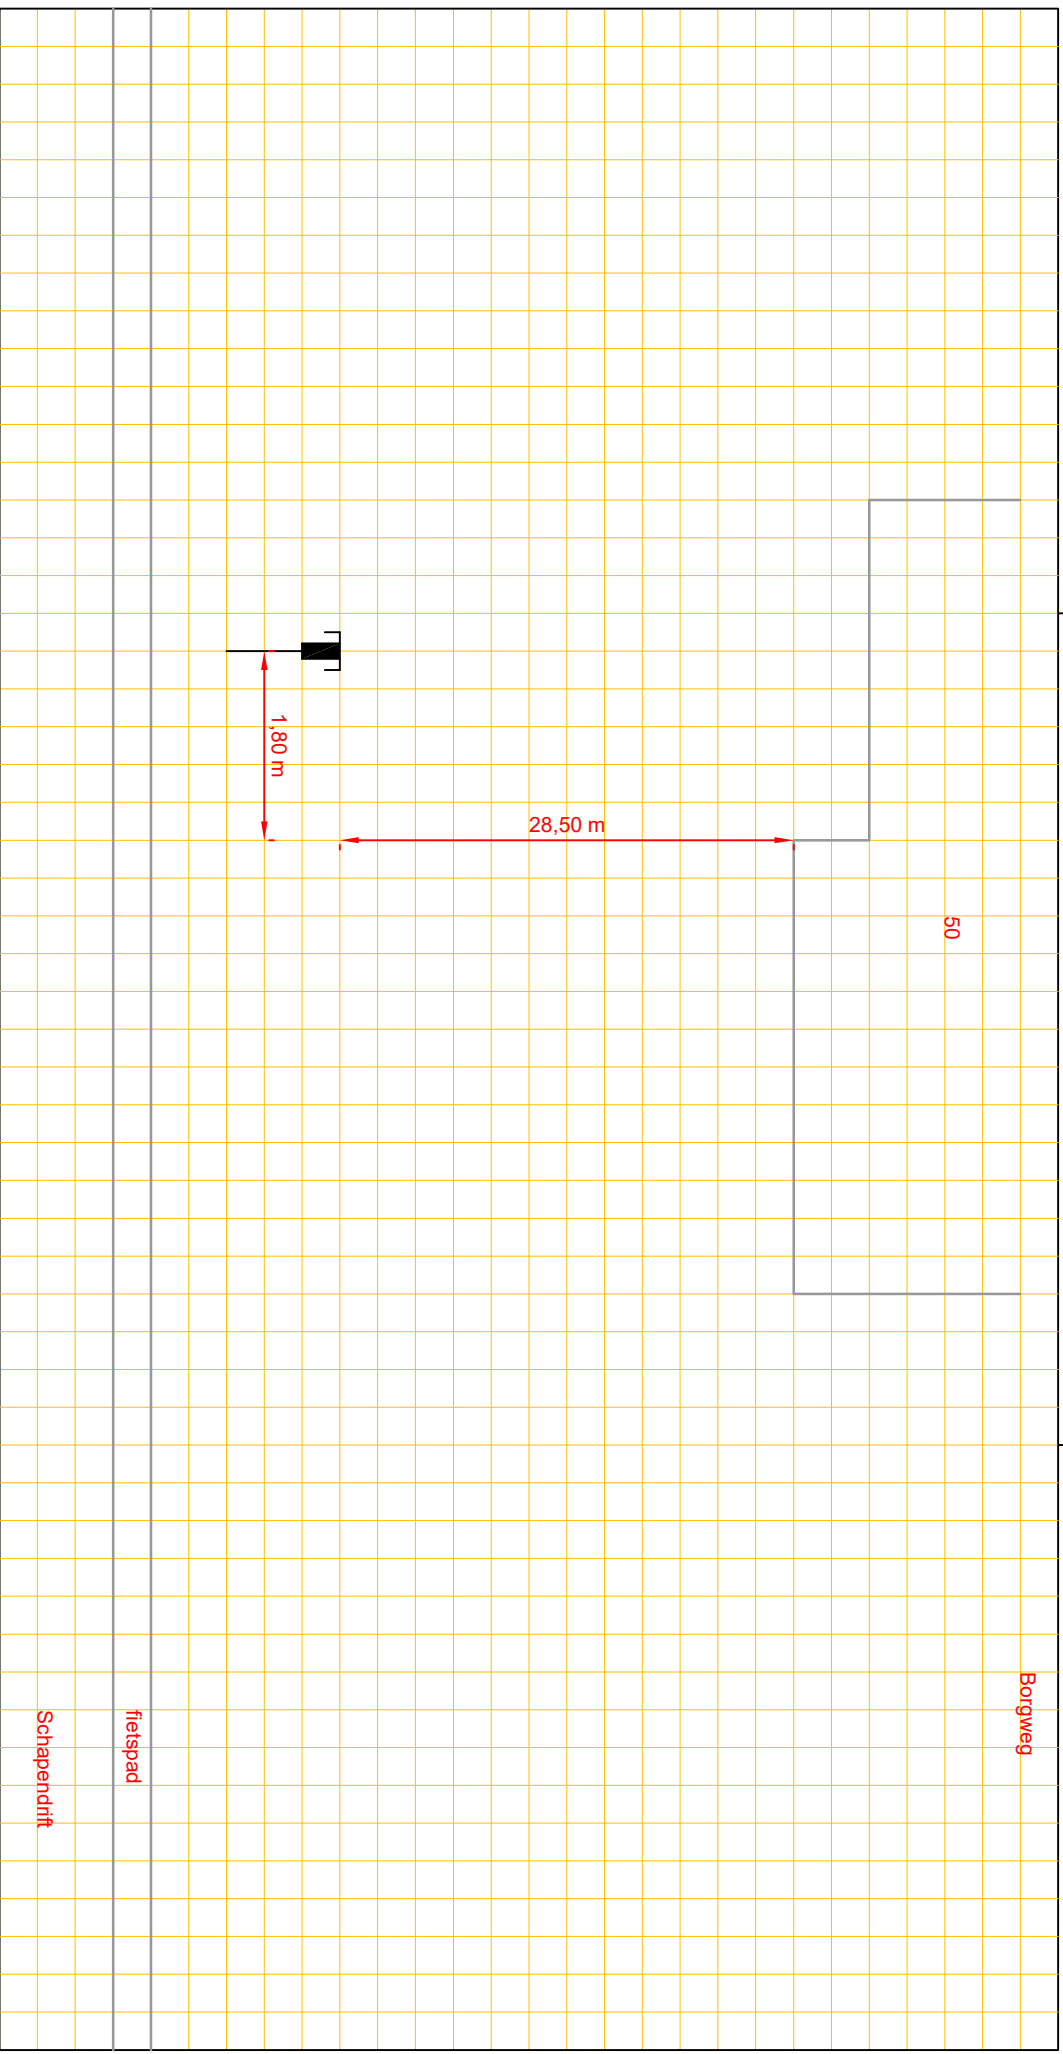

Woonkern : Schipborg
 Straatnaam : Borgweg
 Huisnr : 50
 Opname datum : januari 2023

Rioldrevisie

Putnummer
 Bovenkant putdeksel
 Binnen onderkant buis

t.o.v. N.A.P.
 t.o.v. N.A.P.

m+
 m+

riool, Ø cm

Putnummer
 Bovenkant putdeksel
 Binnen onderkant buis