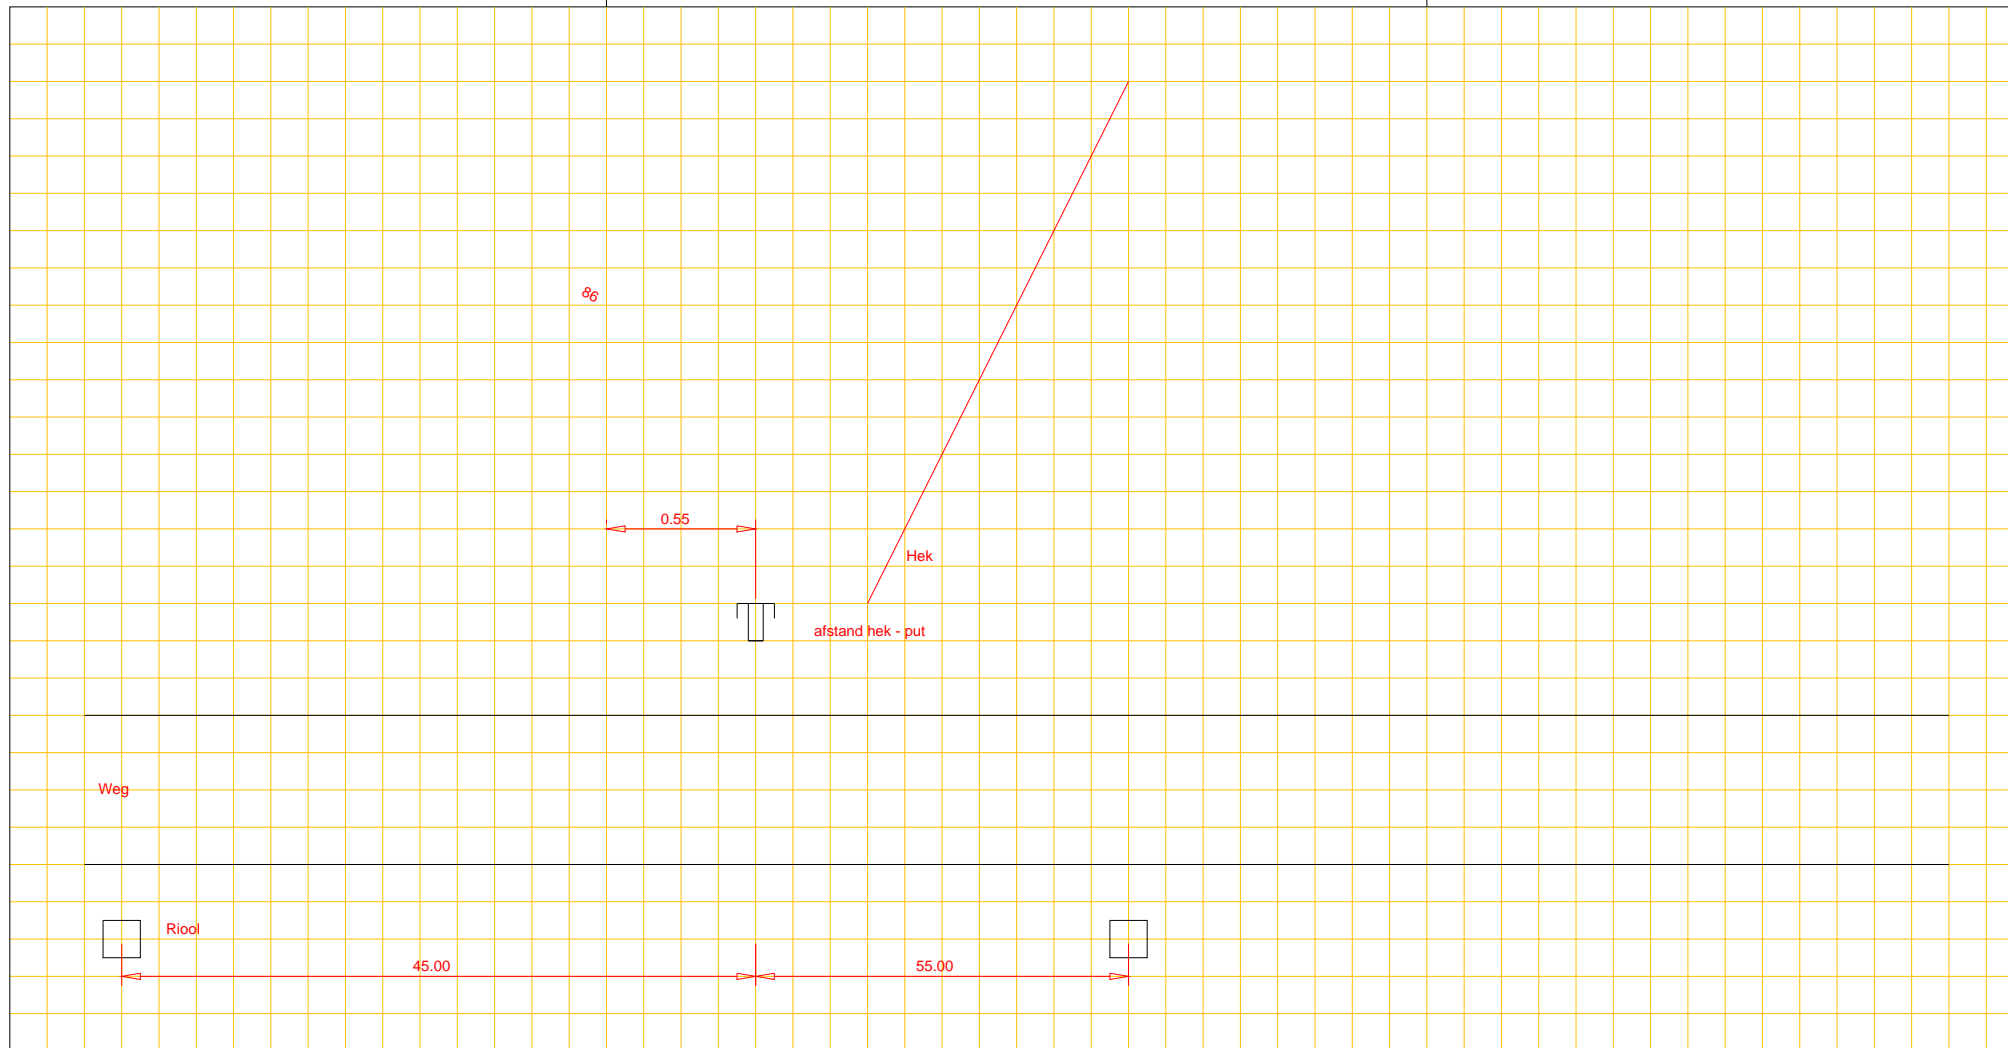

Afd. Openbare Werken

Woonkern : ANNEN
Straatnaam : Zuidlaarderweg
Huisnr : 86
Opname datum : 6 maart 1968

Rioolrevisie

Putnummer		
Bovenkant putdeksel	t.o.v. N.A.P.	m+
Binnen onderkant buis	t.o.v. N.A.P.	m+

riool, Ø cm

Putnummer		
Bovenkant putdeksel	t.o.v. N.A.P.	m+
Binnen onderkant buis	t.o.v. N.A.P.	m+