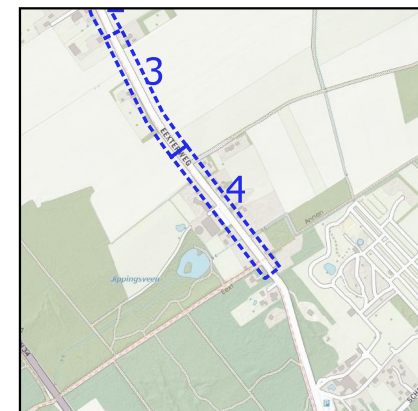

Label	Nederlandse naam	Wetenschappelijke naam
A	Noorse esdoorn	<i>Acer platanoides</i>
B	Zwarte els	<i>Alnus glutinosa</i>
C	Witte els	<i>Alnus incana</i>
D	Japanse Kaukasische els	<i>Alnus x spaethii</i>
E	Ruwe berk	<i>Betula pendula</i>
F	Winterlinde	<i>Tilia cordata</i>
G	Hollandse linde	<i>Tilia europaea</i>
H	Iep	<i>Ulmus 'Dodoens'</i>
I	Iep	<i>Ulmus 'Homestead'</i>
J	Schietwilg	<i>Salix alba 'Barlo'</i>
K	Iep	<i>Ulmus hollandica 'Pioneer'</i>
L	Iep	<i>Ulmus 'Lobel'</i>
M	Iep	<i>Ulmus 'Triumph'</i>
N	Schietwilg	<i>Salix alba</i>
O	Treurwilg	<i>Salix sepulcralis 'Chrysocoma'</i>

Legenda

- Aanplant 2020 2021
- Bestaande boom
- ▭ Kaartraster

Omschrijving:
Voorstel aanplant bomen winter
2020-2021

Locatie:
Dorp : Annen
Straat : Eexterweg
Kaart : 4

Datum:
5 oktober 2020

Opdrachtgever:
Gemeente Aa en Hunze
Spiekersteeg 1
9461 BH Gieten
www.aaenhunze.nl