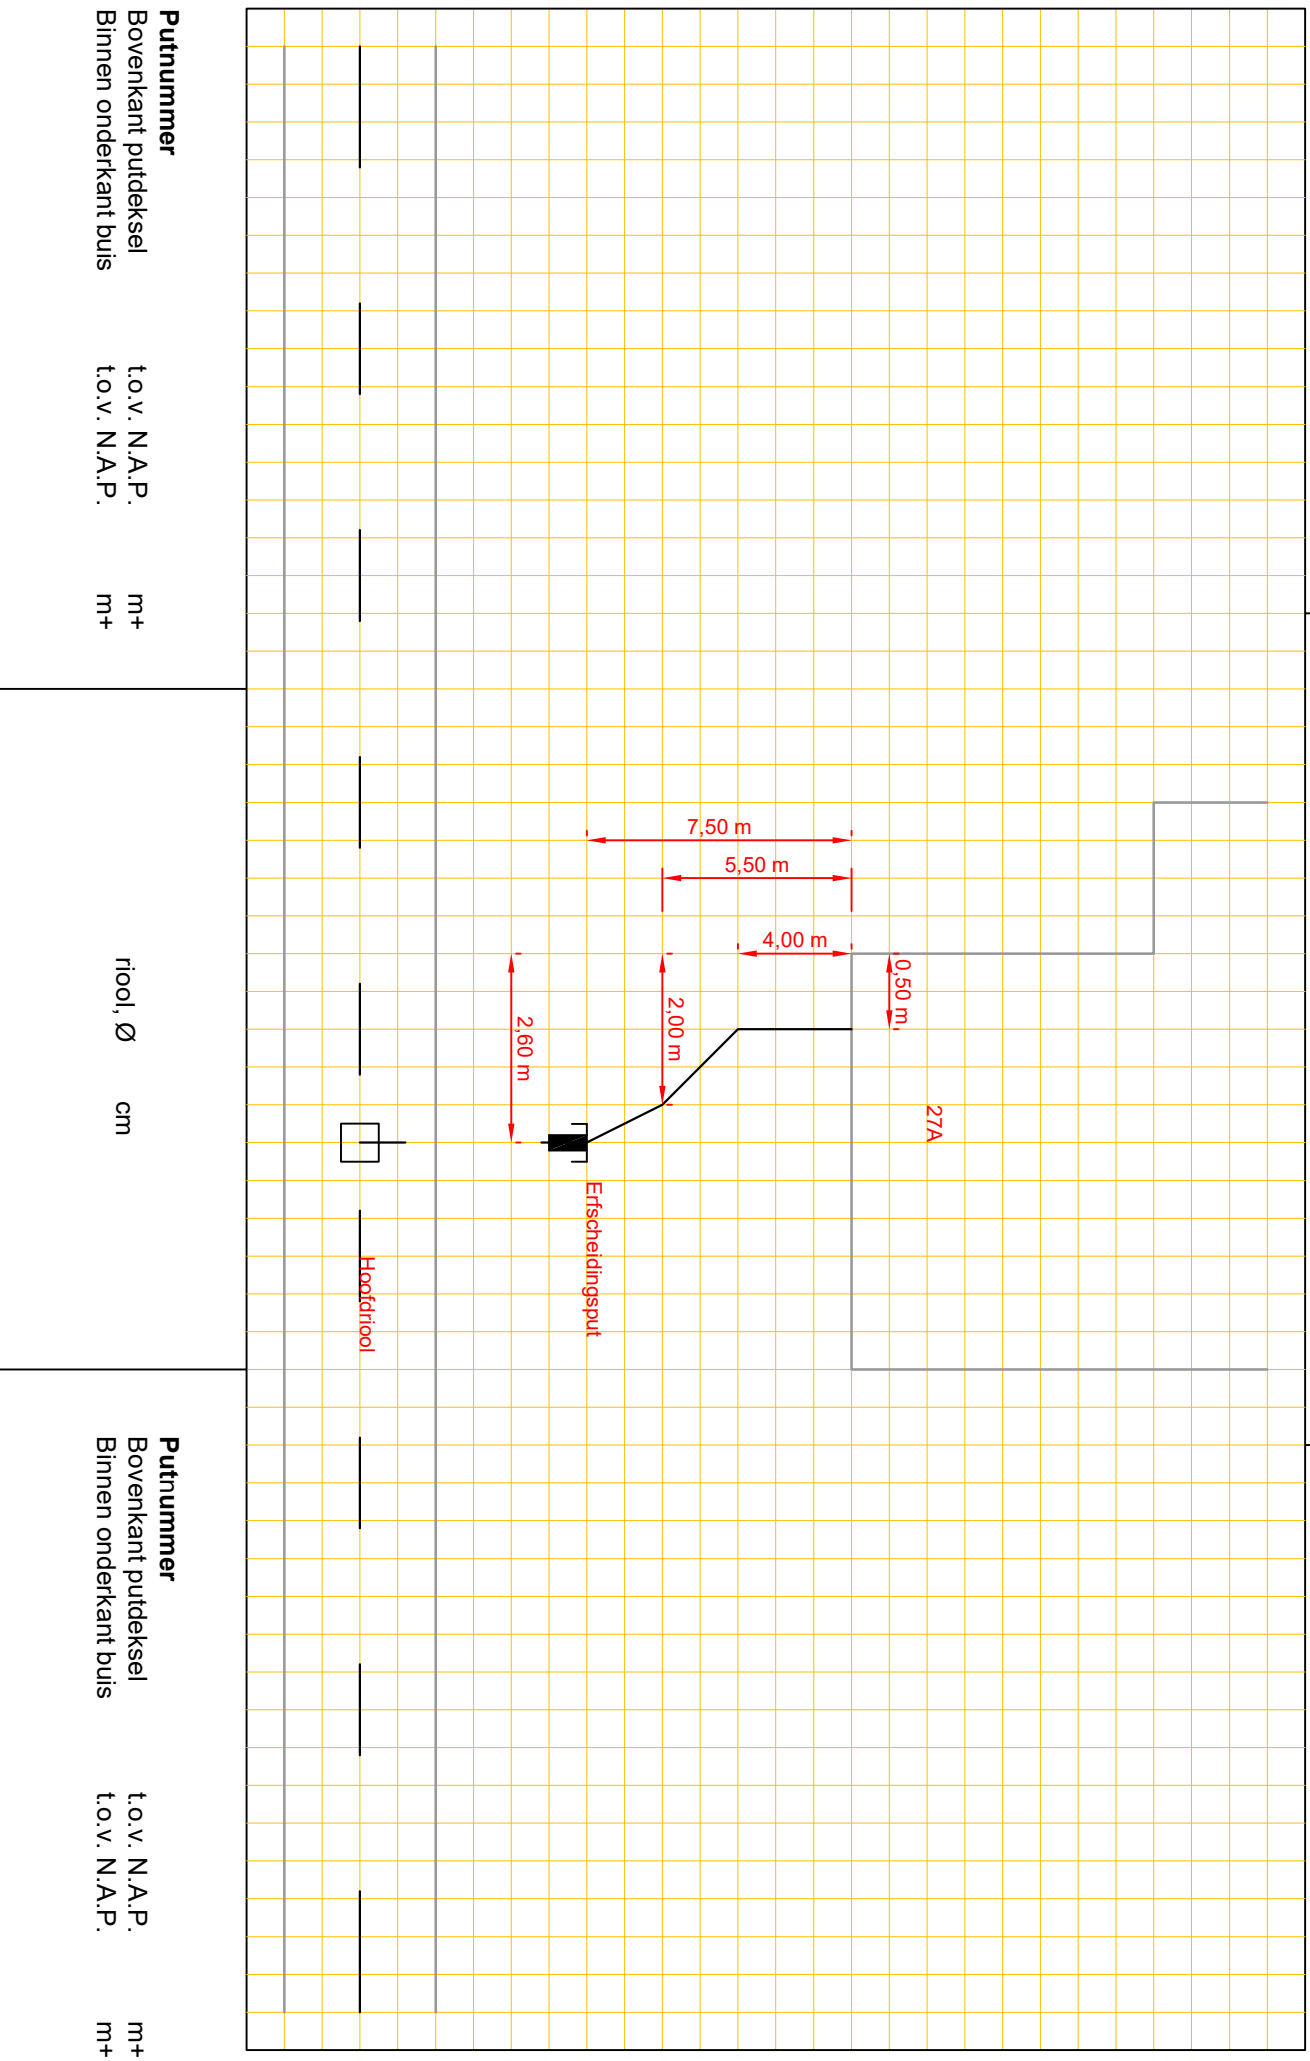

Woonkern : Rolde
 Straatnaam : Schoolstraat
 Huisnr : 27 A
 Opname datum : 21-9-2023

Rioldrevisie

Putnummer
 Bovenkant putdeksel
 Binnen onderkant buis
 t.o.v. N.A.P.
 t.o.v. N.A.P.
 m+
 m+

riool, Ø cm

Putnummer
 Bovenkant putdeksel
 Binnen onderkant buis
 t.o.v. N.A.P.
 t.o.v. N.A.P.
 m+
 m+