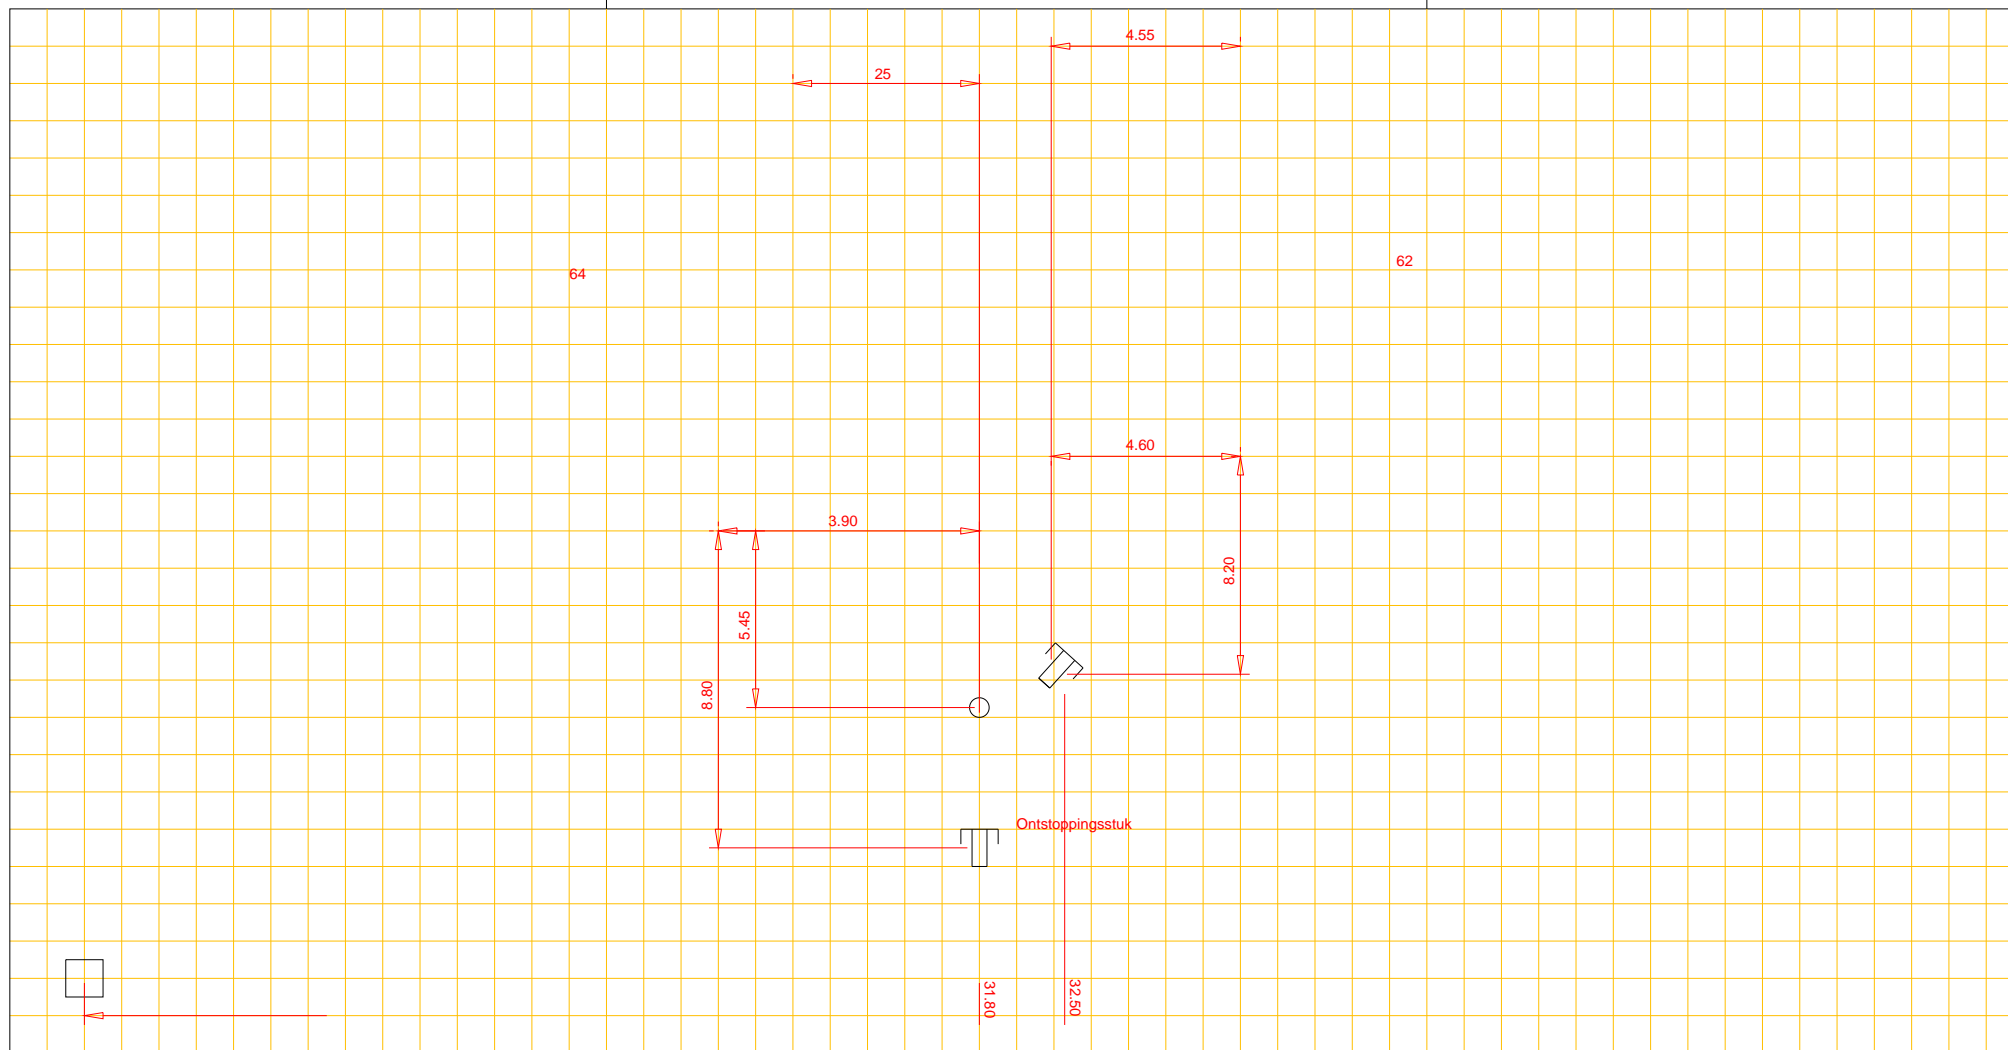

Afd. Openbare Werken

Woonkern : ANNEN
Straatnaam : Zuidlaarderweg
Huisnr : 62
Opname datum : augustus 1964

Rioolrevisie

Putnummer

Bovenkant putdeksel

Binnen onderkant buis

t.o.v. N.A.P.

t.o.v. N.A.P.

m+

m+

riool, Ø cm

Putnummer

Bovenkant putdeksel

Binnen onderkant buis

t.o.v. N.A.P.

t.o.v. N.A.P.