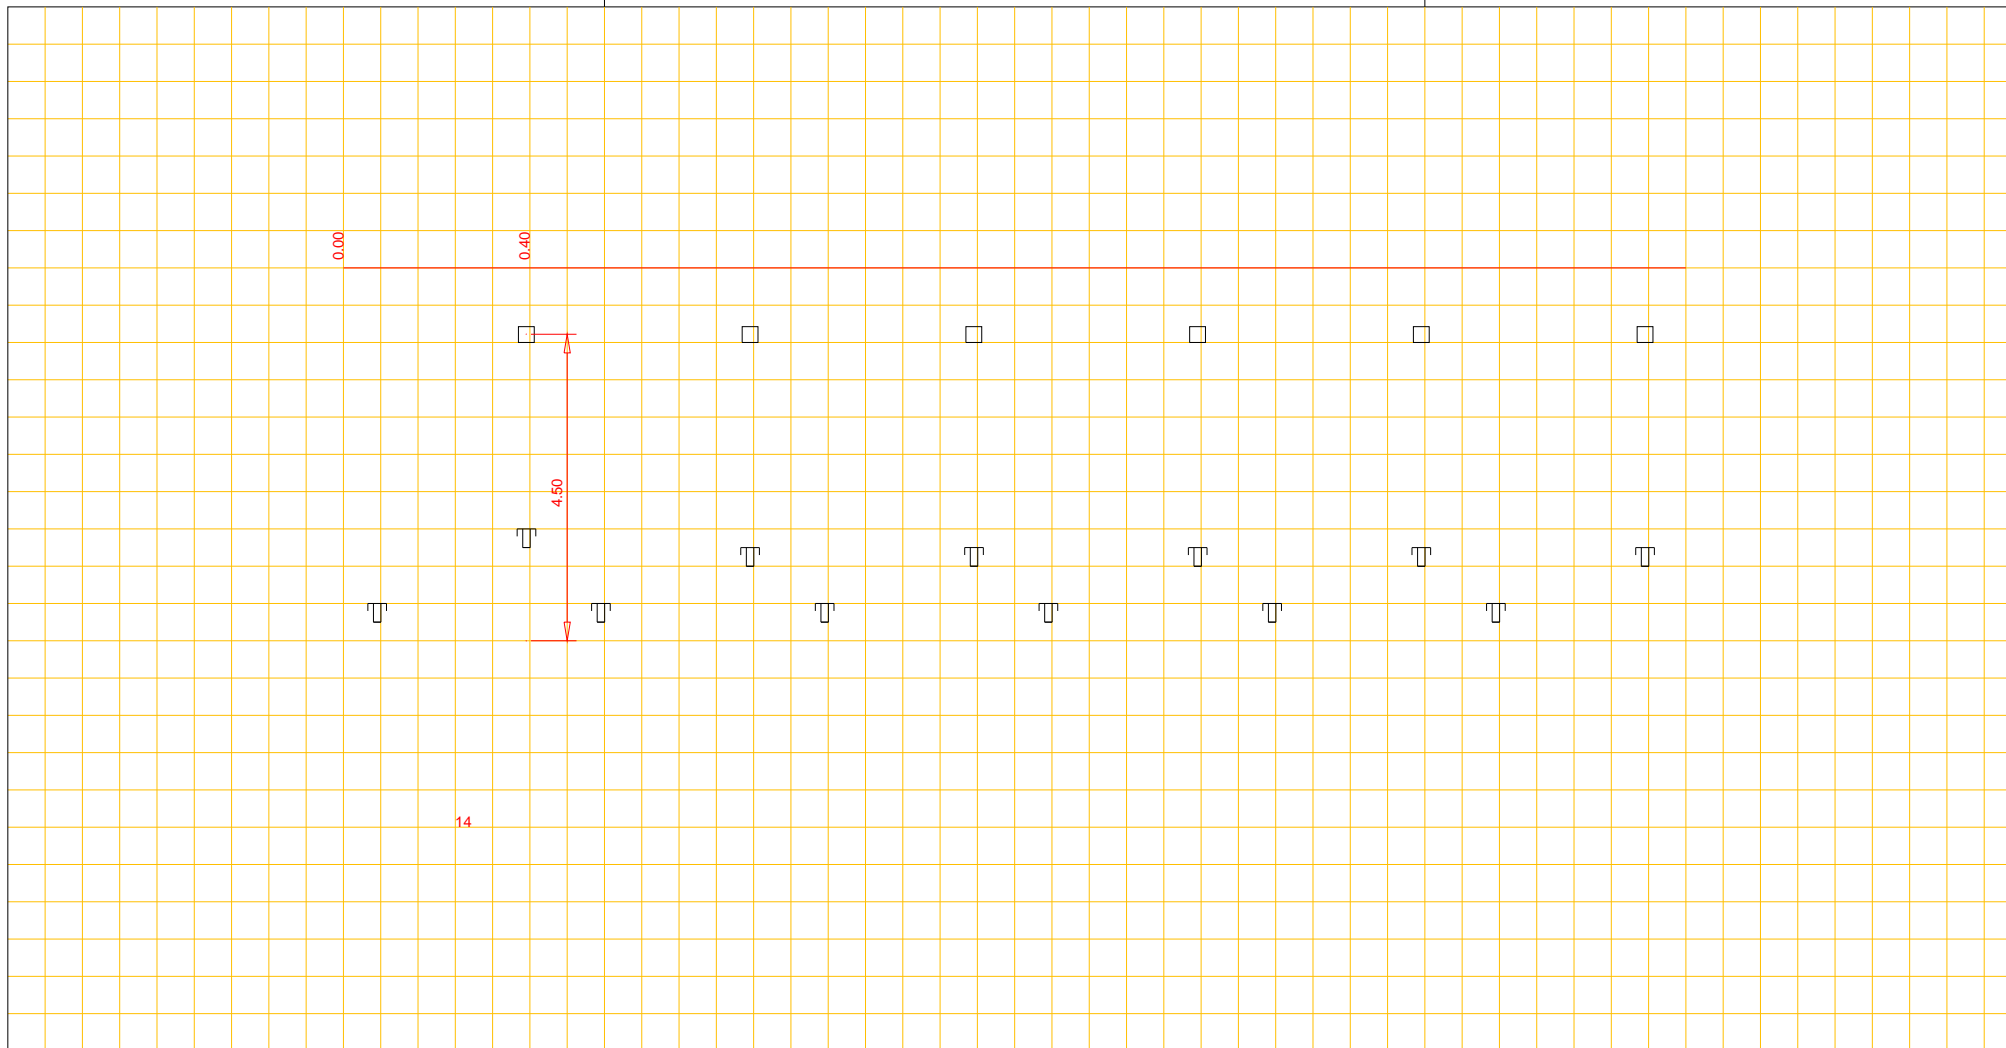

Afd. Openbare Werken

Woonkern : Rolde
Straatnaam : Riegheide
Huisnr : 14
Opname datum : 01-01-1969

Rioolrevisie

Putnummer		
Bovenkant putdeksel	t.o.v. N.A.P.	m+
Binnen onderkant buis	t.o.v. N.A.P.	m+

riool, Ø cm

Putnummer		
Bovenkant putdeksel	t.o.v. N.A.P.	m+
Binnen onderkant buis	t.o.v. N.A.P.	m+